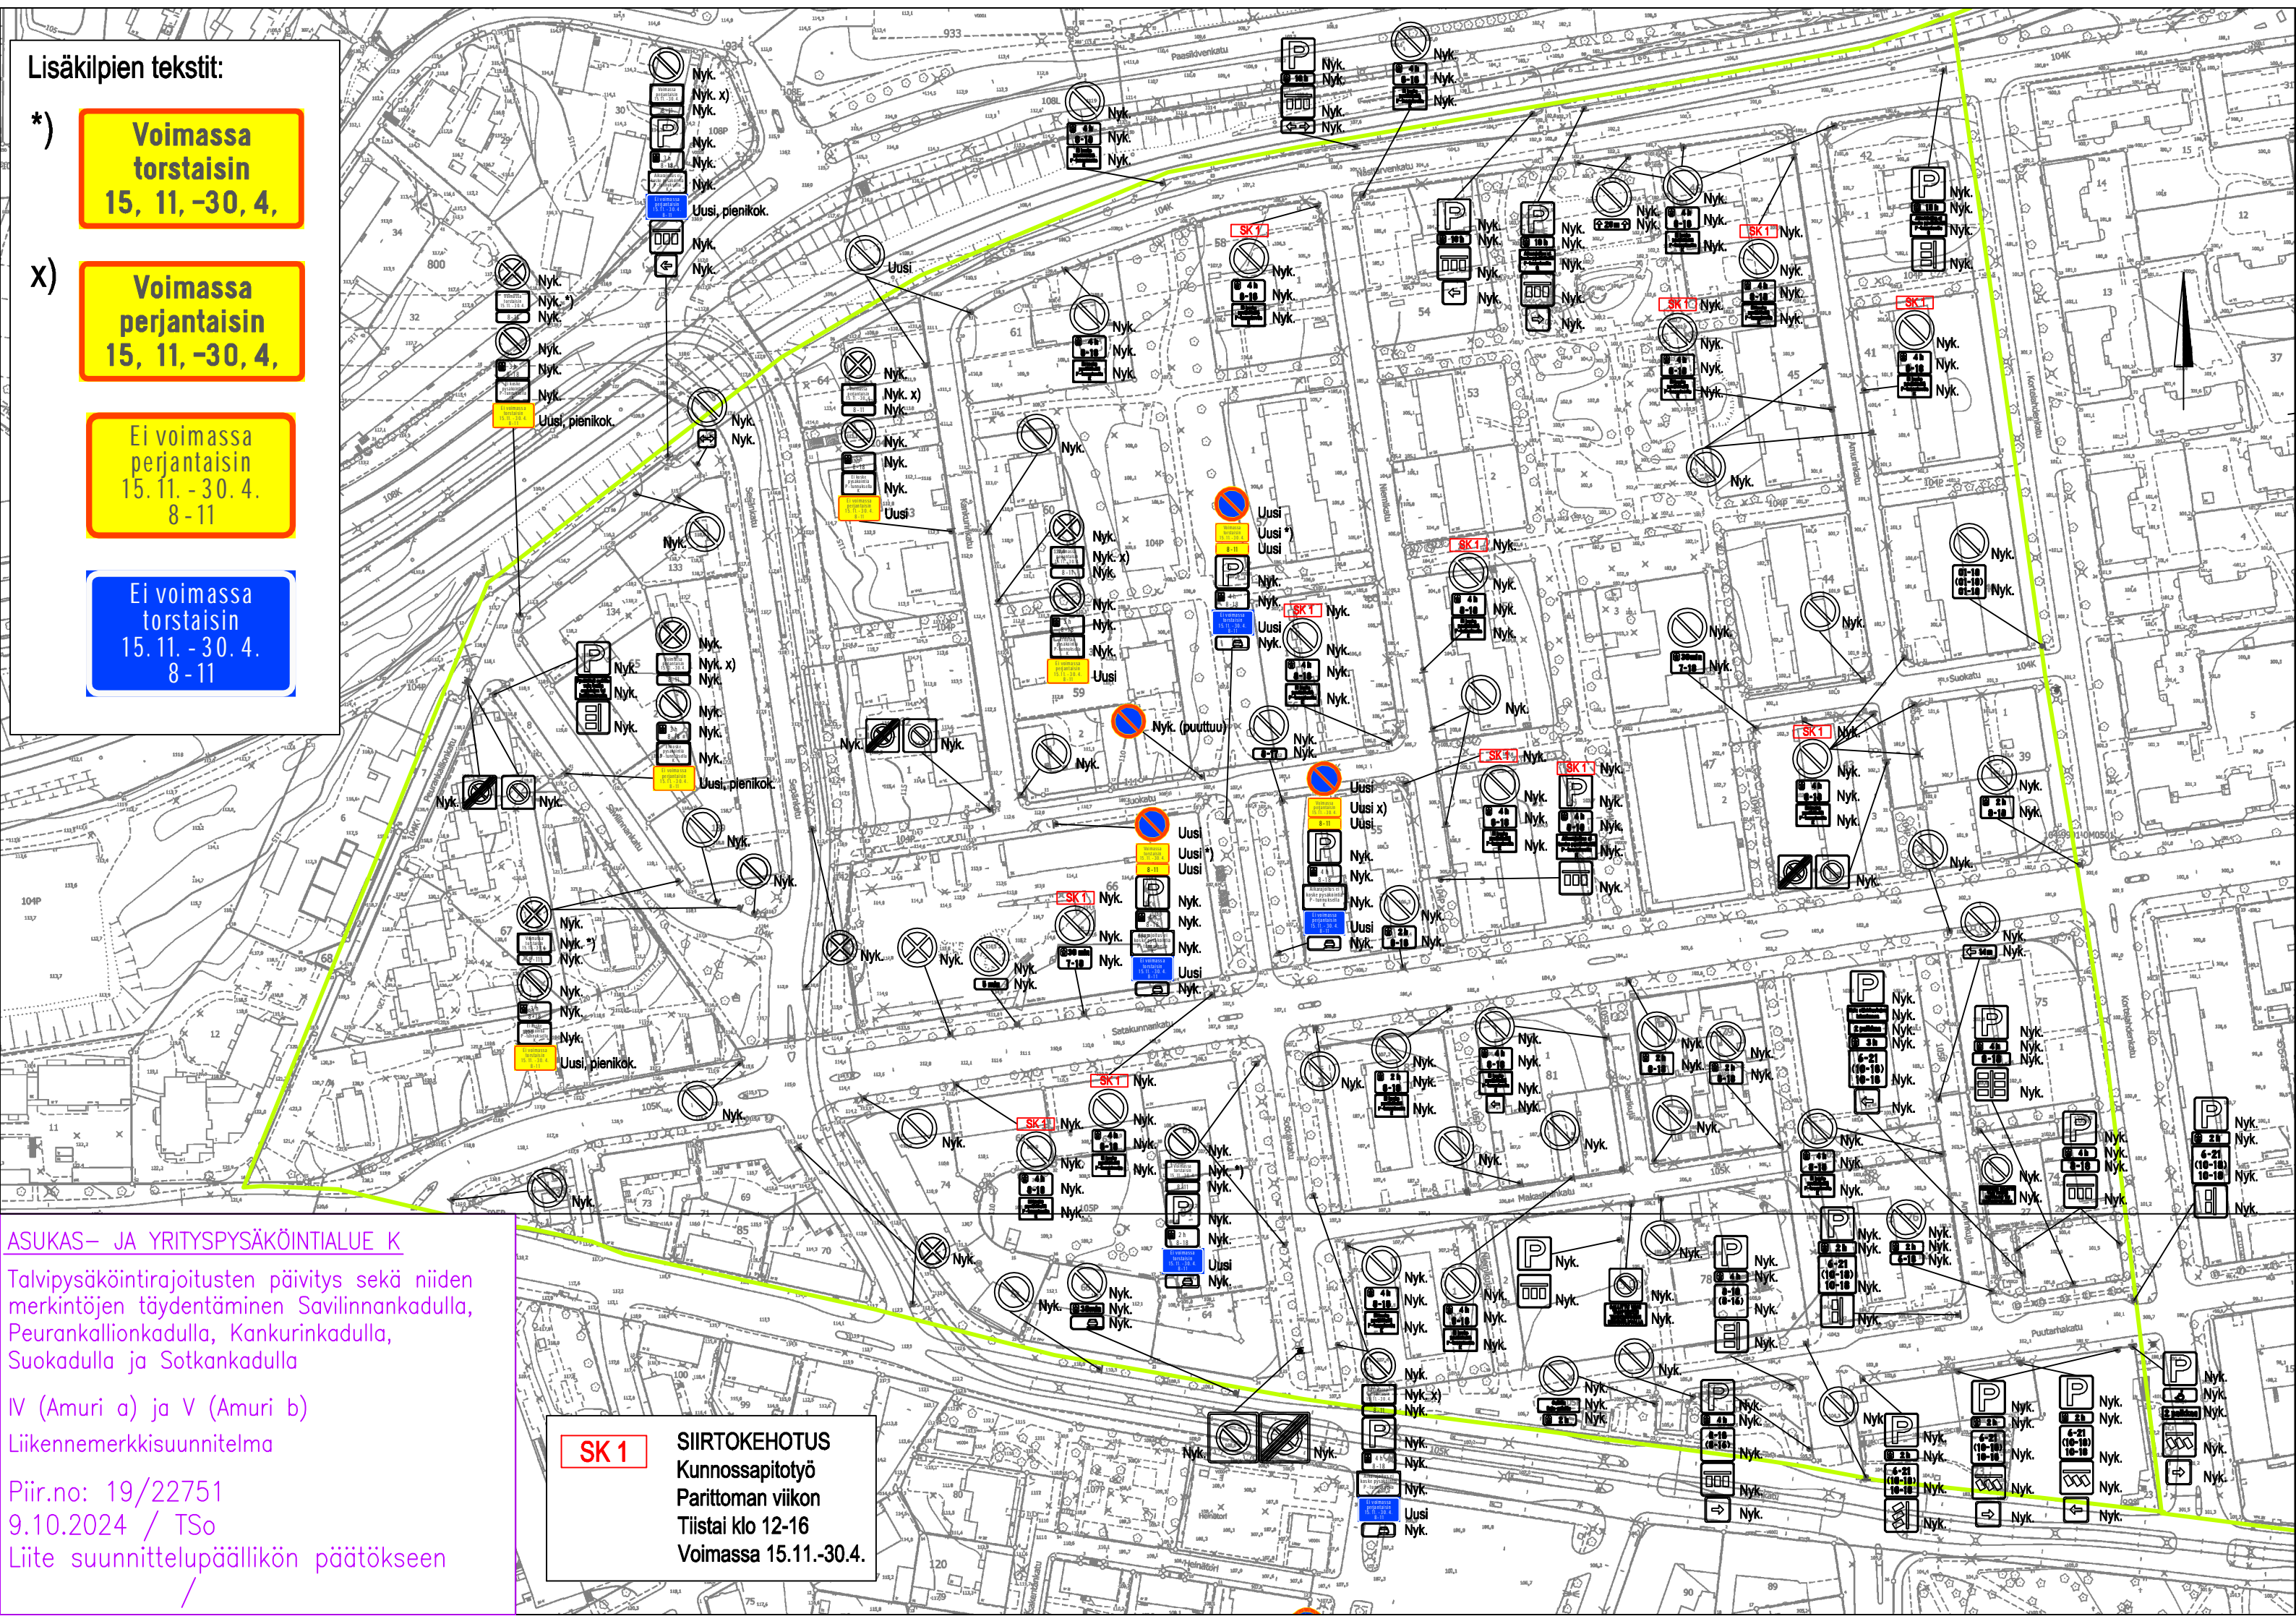

Lisäkilpien tekstit:

\*) **Voimassa torstaisin 15, 11, -30, 4,**

x) **Voimassa perjantaisin 15, 11, -30, 4,**

Ei voimassa perjantaisin 15.11. - 30.4. 8-11

Ei voimassa torstaisin 15.11. - 30.4. 8-11

ASUKAS- JA YRITYSPYSÄKÖINTIALUE K

Talvipsäköintirajoitusten päivitys sekä niiden merkintöjen täydentäminen Savilinnankadulla, Peurankallionkadulla, Kankurinkadulla, Suokadulla ja Sotkankadulla

IV (Amuri a) ja V (Amuri b) Liikennemerkkisuunnitelma

Piir.no: 19/22751

9.10.2024 / TSo

Liite suunnittelupäällikön päätökseen

**SK 1** SIIRTOKEHOTUS  
Kunnossapitotyö  
Parittoman viikon  
Tiistai klo 12-16  
Voimassa 15.11.-30.4.